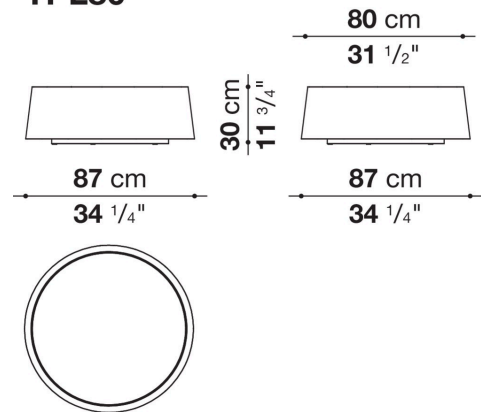

Technical drawings

TPL50

TPL80

TPL120