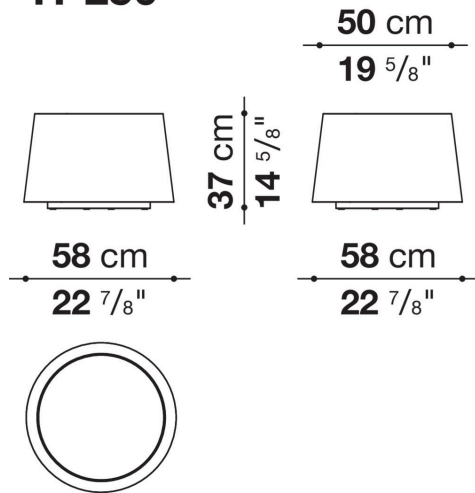

Technical drawings

TPL50