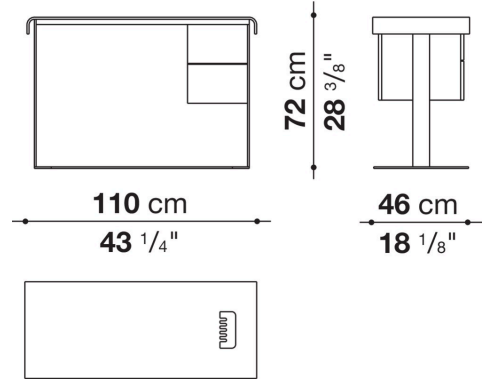

Technical drawings

SE110

SE110_P