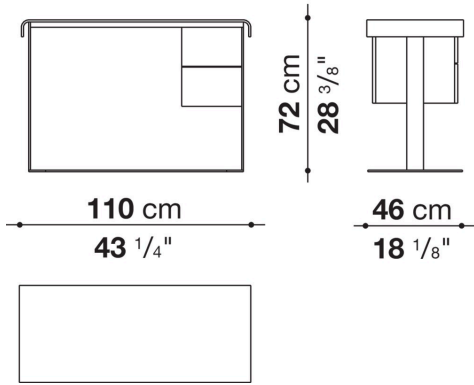

Technical drawings

SE110