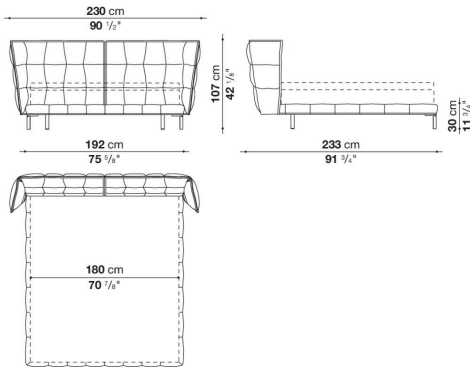

Technical drawings

LH180