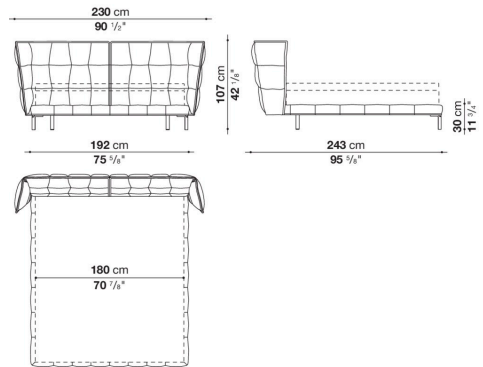

Technical drawings

210LH180