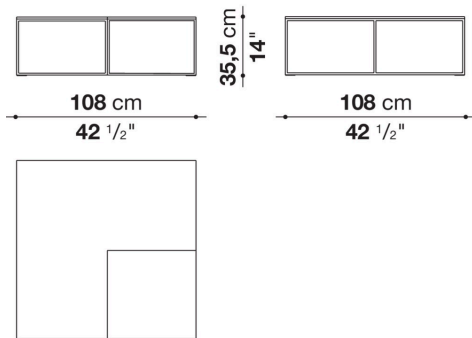

geformtes Polyurethan verschiedener Dichten, Futter aus Polyesterfaser

Basis (AR53P)

Besatz aus PVC

Bezug (AR53P)

Stoff (Profilen aus Kunstleder) oder Leder

Technical drawings

AR108T

AR53P