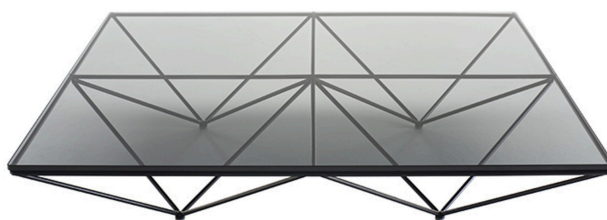

# Alanda '18

TAVOLINI

2018

## Description

La table basse Alanda, pièce iconique ayant inauguré les années 80, est rééditée en hommage à Paolo Piva, grand architecte et designer disparu l'année dernière. Classique au grand succès et complément d'ameublement vintage parmi les plus populaires du marché, Alanda est un objet de design parmi les plus représentatifs d'une époque riche en signes stylistiques forts et audacieux, dialoguant très souvent avec l'architecture, car le design de l'un réplique en miniature les prouesses de l'autre. Et les éléments réticulés d'Alanda, qui forment dans le même temps un piédestal et le support du plan, rappellent justement un groupe de pyramides à l'envers, une structure géodésique qui l'a toujours caractérisé, presque comme s'il s'agissait d'un objet magique, catalyseur d'énergie positive. Alanda '18 est proposée avec une structure ronde en acier verni noir brillant et avec un plan en verre extra light ou verre fumé. Deux dimensions: 120 x 120 cm et 120 x 180 cm.

## Technical information

**Structure**

acier

**Plateau**

verre

**Embouts**

plateau matériel plastique

**Embouts structure**