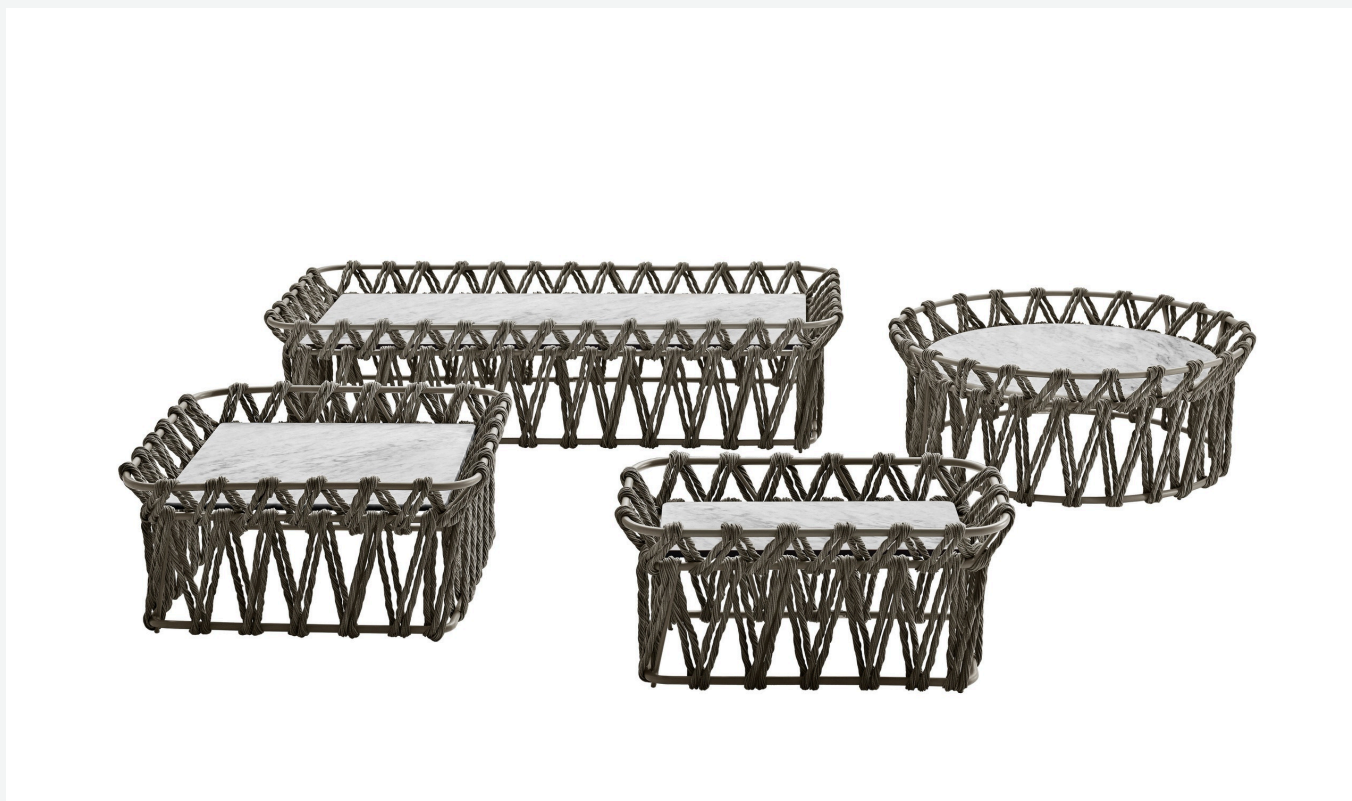

## Descrizione

---

I tavolini da esterni Butterfly, parte dell'omonimo sistema di sedute outdoor, si distinguono per l'intreccio grafico di dimensioni macro, realizzato con fibre di polietilene ritorte, che avvolge la struttura. Ideali per progetti trasversali, dall'hotellerie alla nautica, sono proposti in più forme e dimensioni: tonda, quadrata e rettangolare.

## Informazioni tecniche

---

**Struttura**

alluminio con verniciatura a polvere poliesteri

**Intreccio**

fibra di polietilene

**Piano**

marmo (finitura naturale)

**Puntali**

materiale termoplastico

**Telo di copertura impermeabile**

tessuto PES monospalmato su un lato PU