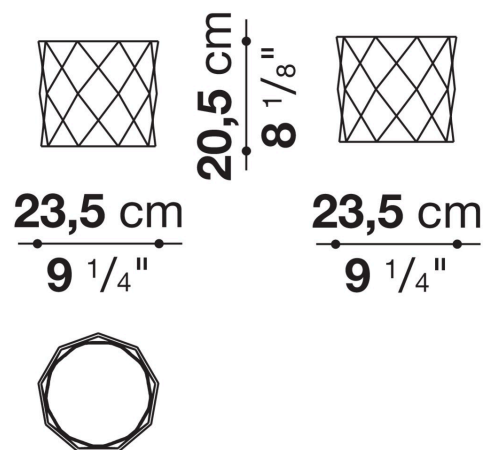

AB20035

AB20036

AB20037