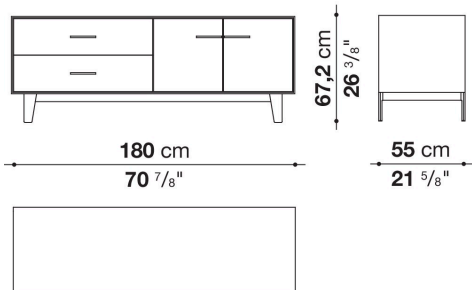

EU12DC

EU12BD