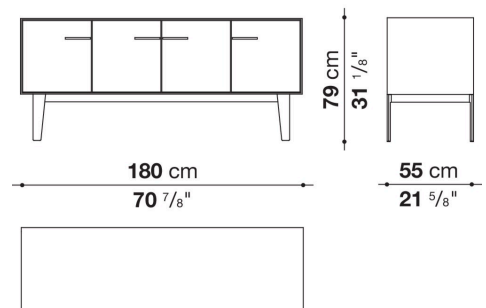

EU11D

EU11A