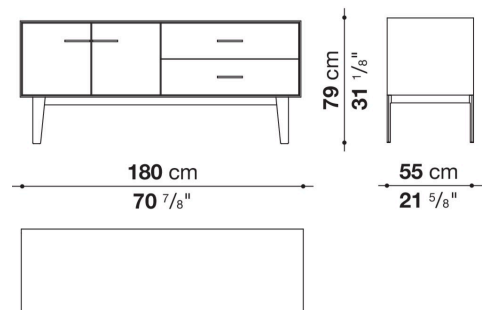

EU12SD

EU12AS