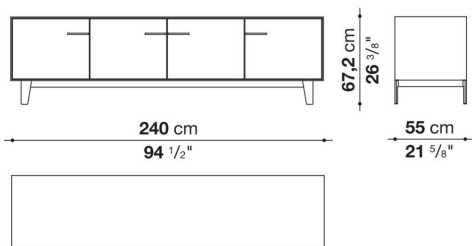

EU21C

EU21B