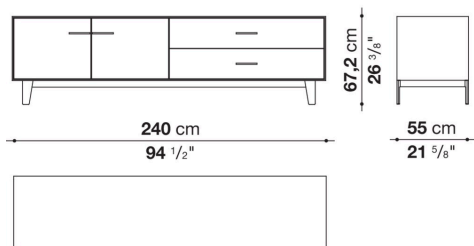

EU22SC

EU22BS