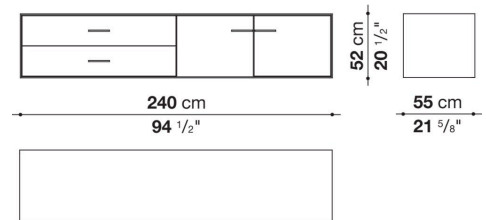

EU22AD

EU22D