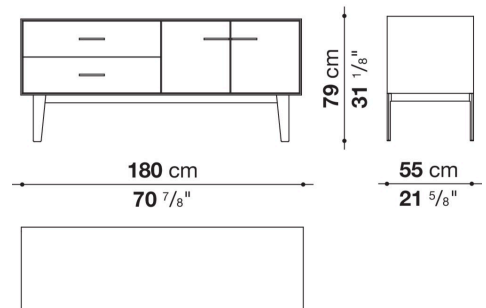

EU12DD

EU12AD