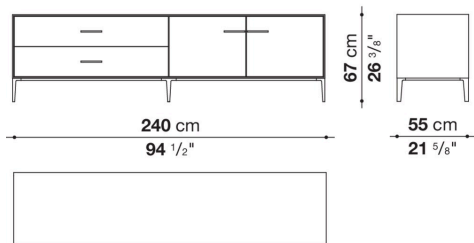

EU22BD

EU22DC