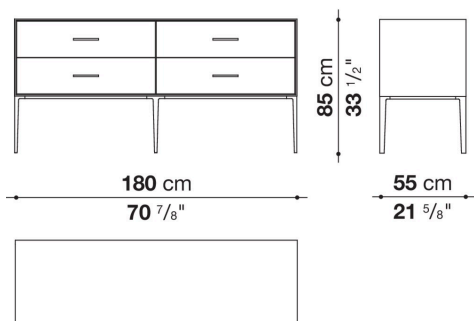

EU23C

EU13D