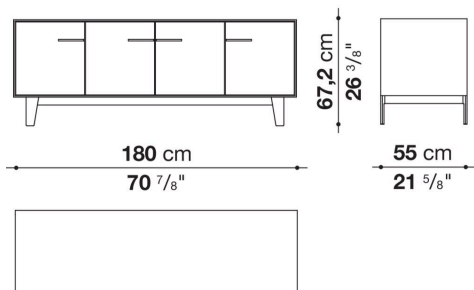

EU11C

EU11B