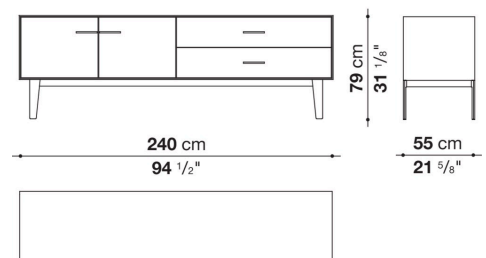

EU22SD

EU22AS