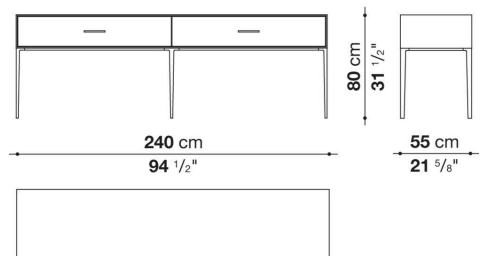

EU14C

EU24E