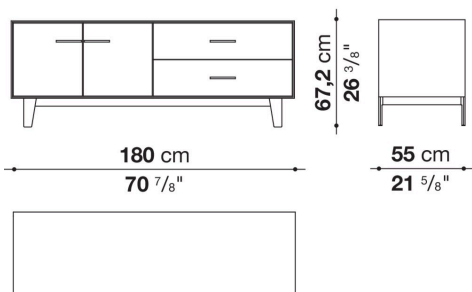

EU12SC

EU12BS