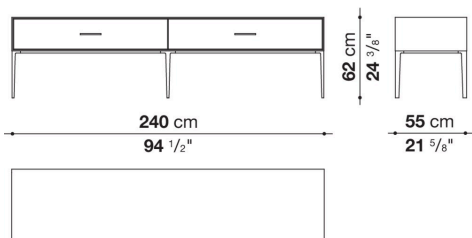

EU14D

EU24D