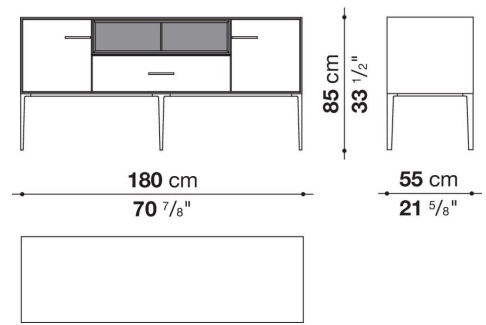

EU25C

EU15D