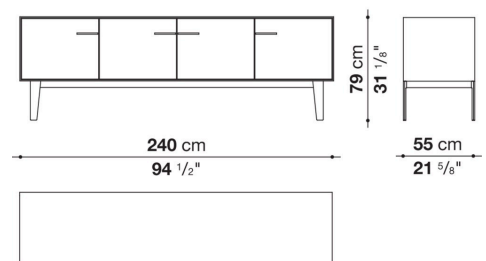

EU21D

EU21A