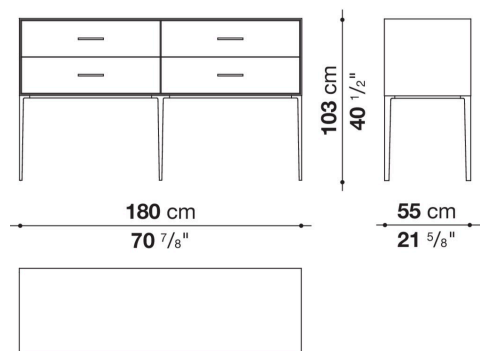

EU23D

EU13E